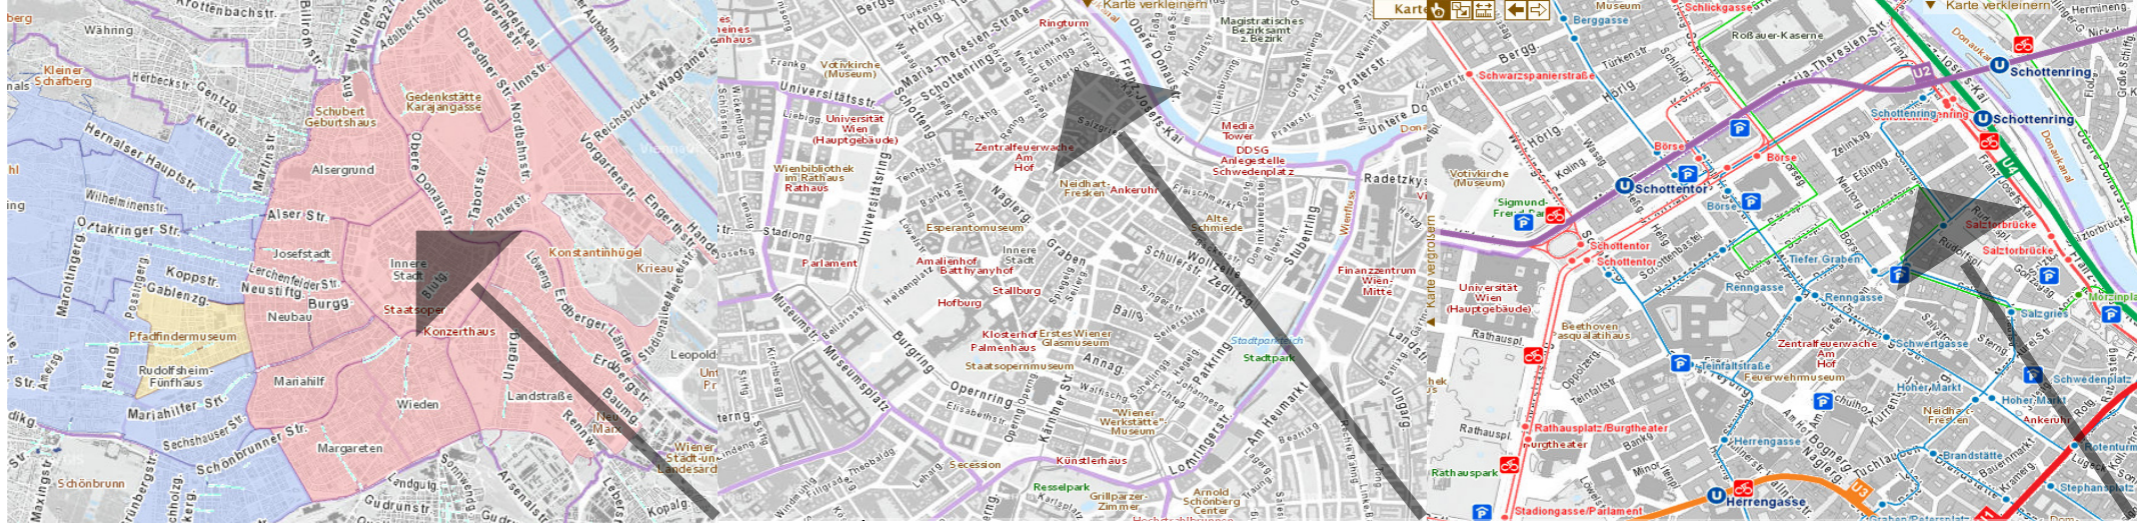

Rythmen

Parken

1. Bezirk

Gonzagagasse

 KPZ Parkdauer 2 h MO-FR 9-22 Uhr

 KPZ Parkdauer 3 h MO-FR 9-19 Uhr

 KPZ Parkdauer 2 h MO-FR 9-22 Uhr
SA SO, Feiertag 18-22

ÖV

Parkgaragen

Citybike Standpunkte

Donnerstag

Feiertag

Werktag

Parkkosten

Uhrzeit

Freitag